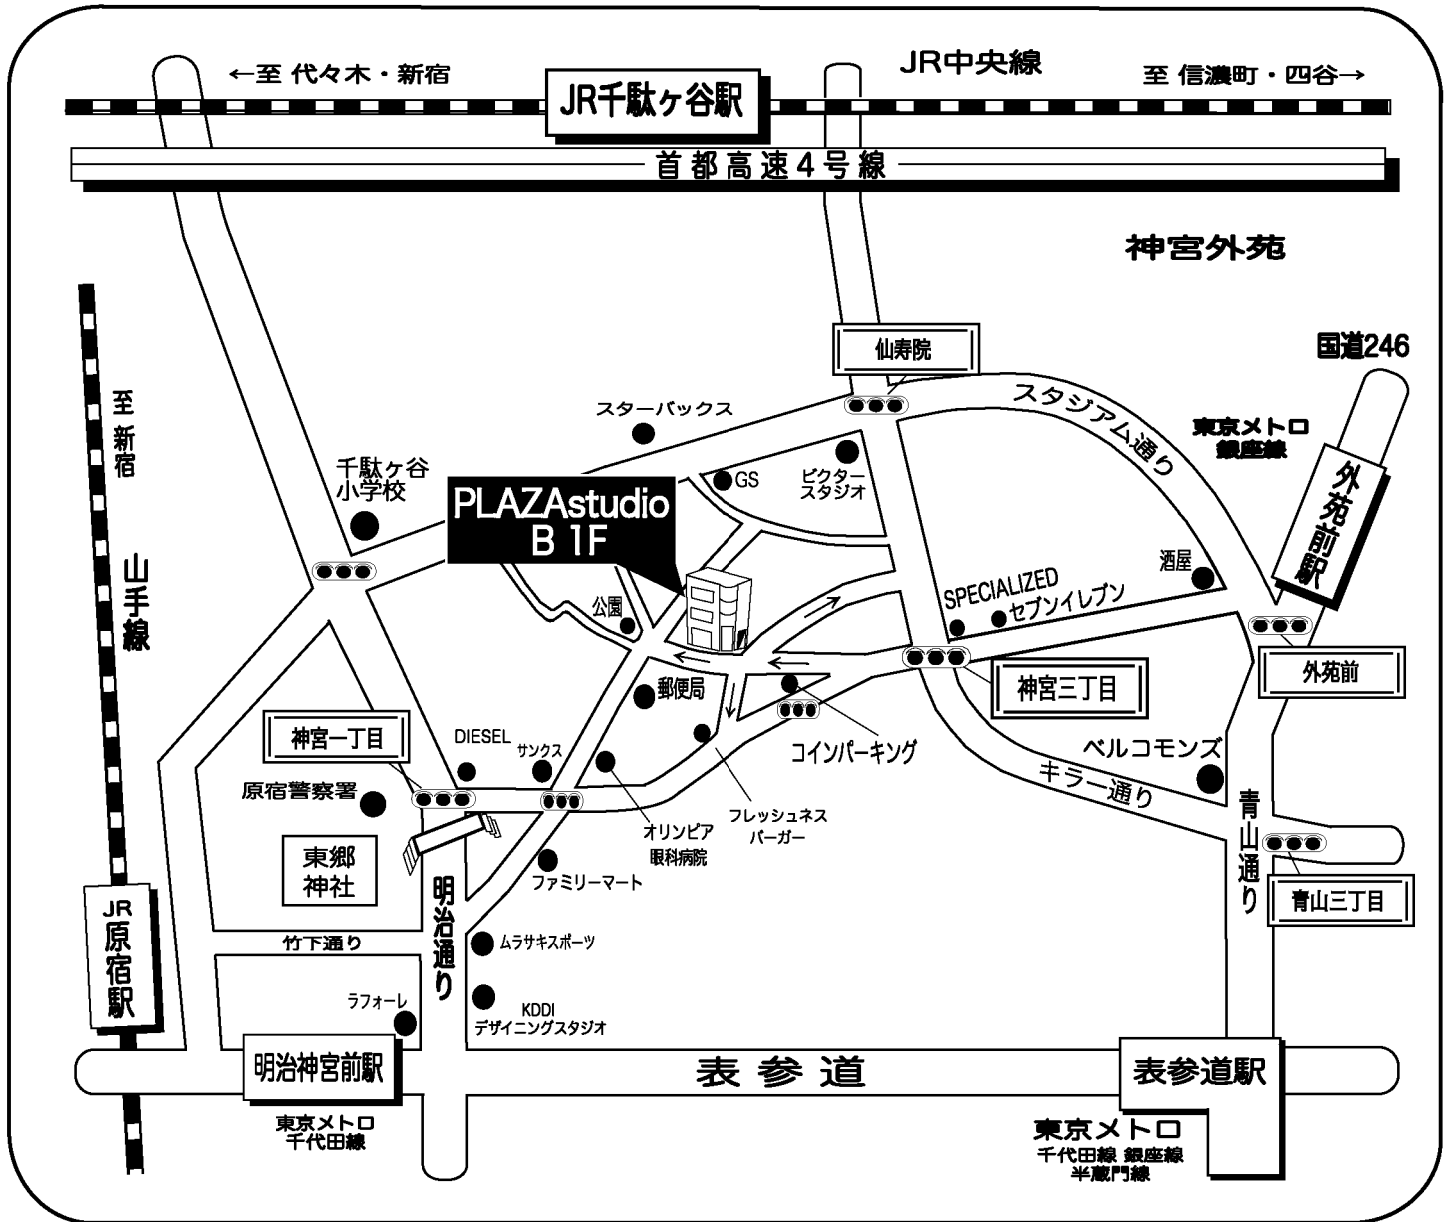

様

■ PLAZA studio

〒150-0001

渋谷区神宮前 2-19-7 S-PLAZA B1F

直通 TEL 03-5771-2498 / 直通FAX 03-5771-2497

□ Booking TEL : 03-3405-2220 【株式会社プラネット・キングダム】

* 駐車場が限られております。
お車でお越しのお客様は事前にご一報下さいませ。

◎地下鉄 千代田線/副都心線「明治神宮前」駅5番出口より 徒歩10分

銀座線「外苑前」駅3番出口より 徒歩12分

◎JR原宿駅 竹下通り口より 徒歩13分

送信担当：