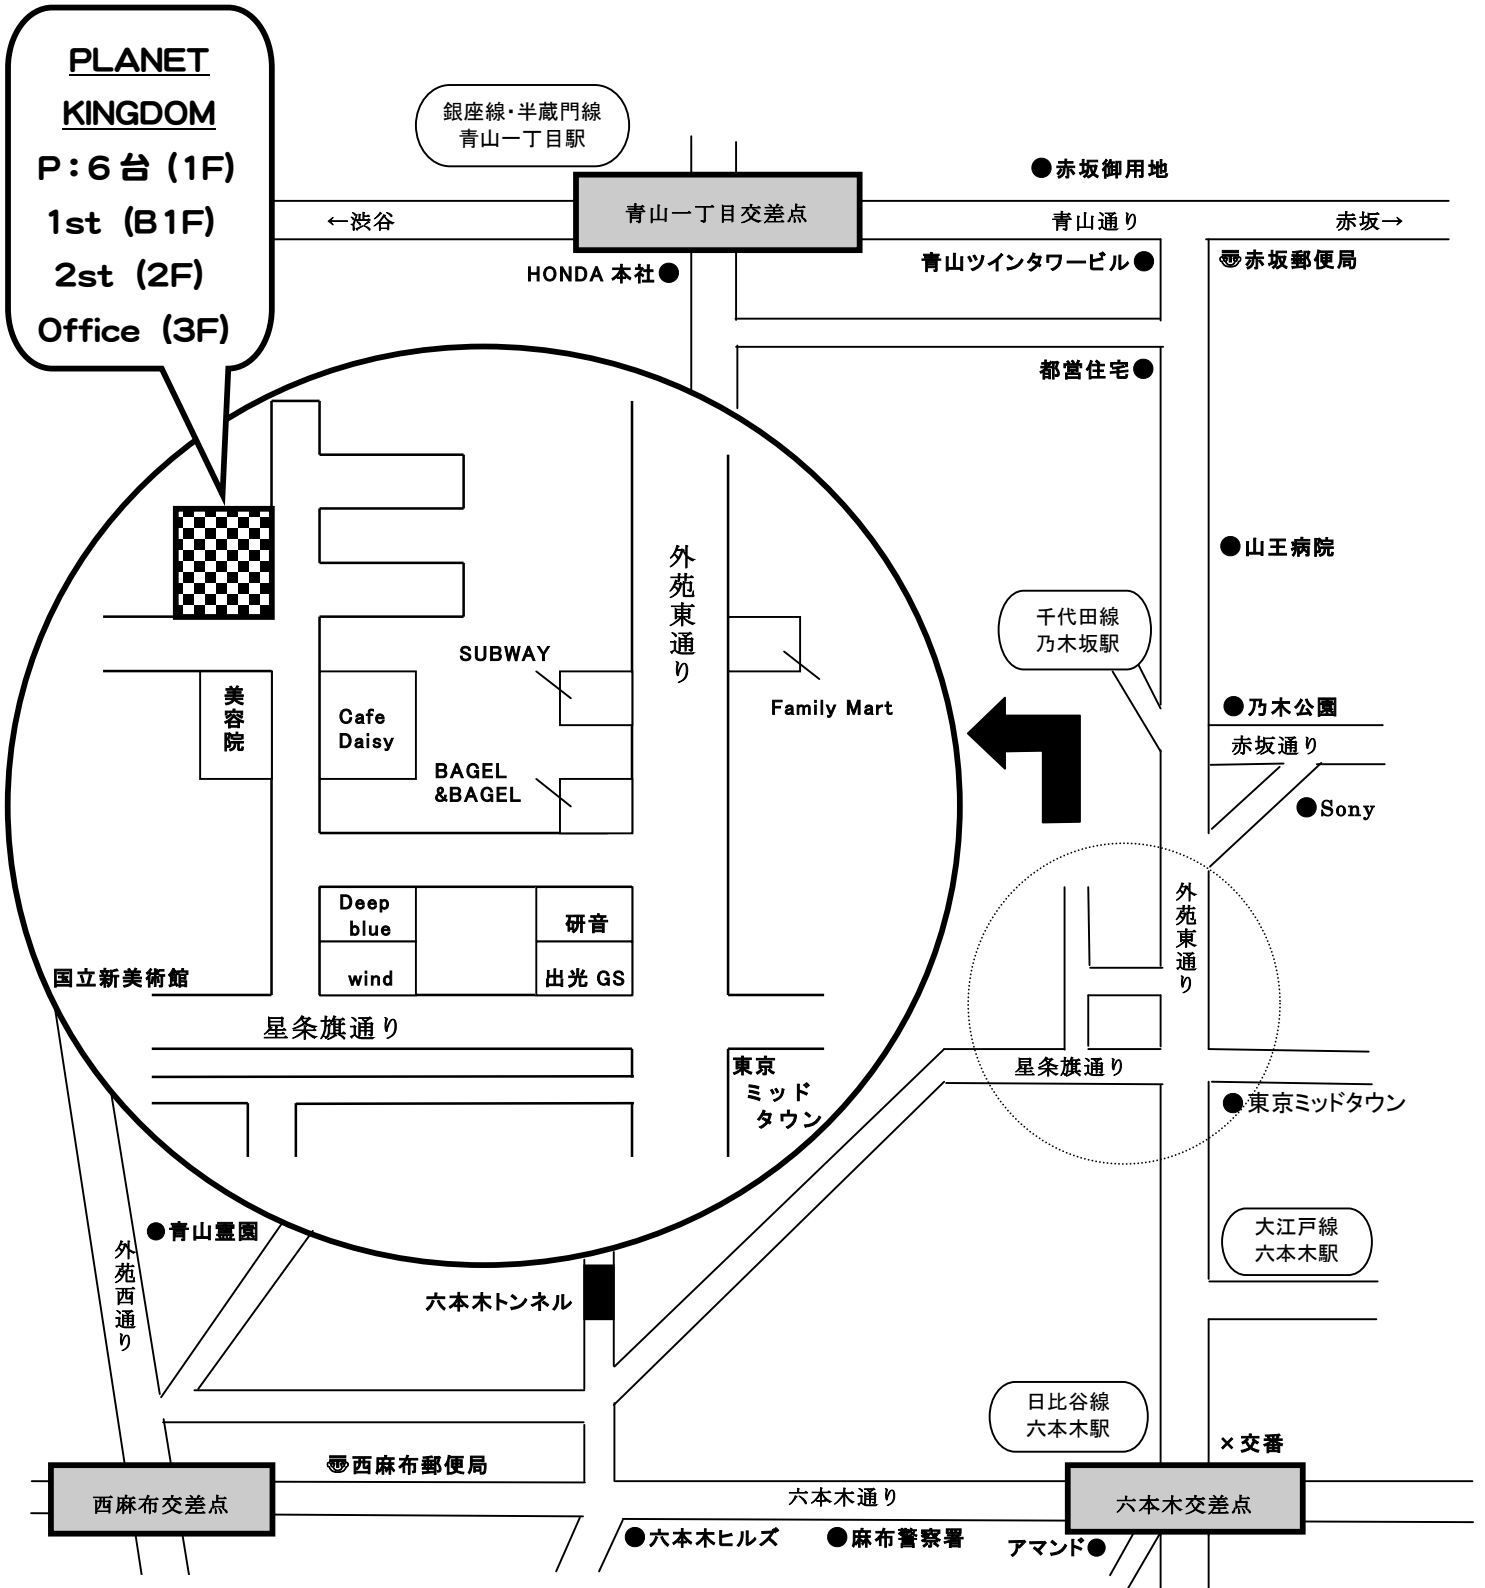

様

お世話になっております。

地図を送付致します。

お車でお越しの方は駐車場の空きの御確認をお願い致します。

お気をつけてお越し下さい。

Fax : ()

最寄駅

- 千代田線 乃木坂駅 3番出口より徒歩 5分
- 大江戸線 六本木駅 7番出口より徒歩 7分
- 日比谷線 六本木駅 4a番出口より徒歩 7分

PLANET KINGDOM

〒106-0032 東京都港区六本木 7-5-3
 TEL 03(3405)2220 FAX 03(3405)2223

担当: _____